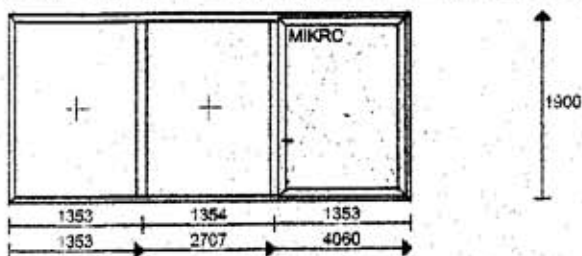

## Poz. nr 1 Drzwi balk. PCV FIX+FIX+RU

Gabaryt 2590 x 2270

Ilość

1 x

Widok konstrukcji od wewnątrz

## Poz. nr 2 Okno PCV FIX+FIX+RU

Gabaryt 4060 x 1900

Ilość

2 x

Widok konstrukcji od wewnątrz

## Poz. nr 4 Okno PCV RU lewe

Gabaryt 860 x 820

Ilość

1 x

Widok konstrukcji od wewnątrz

Powierzchnia = 43.207 m<sup>2</sup>

Obwód = 85.850 m