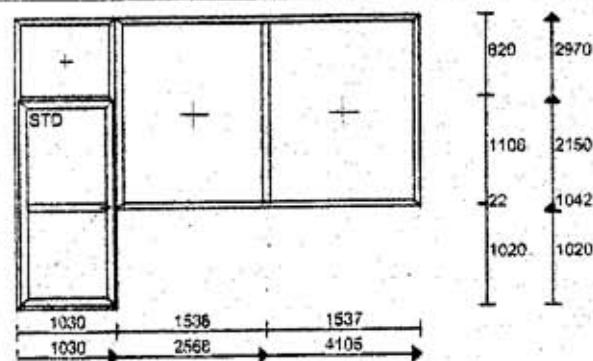

## Poz. nr 1 Drzwi balk. PCV FIX+FIX+RU

Gabaryt 2590 x 2270

Ilość

1 x

Widok konstrukcji od wewnątrz

## Poz. nr 2 Okno PCV FIX+FIX+RU

Gabaryt 4060 x 1900

Ilość

2 x

Widok konstrukcji od wewnątrz

## Poz. nr 4 Okno PCV RU lewe

Gabaryt 860 x 820

Ilość

1 x

Widok konstrukcji od wewnątrz

Powierzchnia = 43.207 m<sup>2</sup>

Obwód = 85.850 m