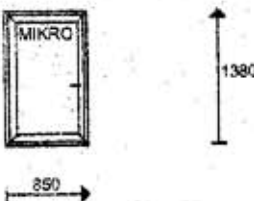

Poz. nr 6 Okno PCV RU lewe

Gabaryt 850 x 1380

Ilość

1 x

Widok konstrukcji od wewnątrz