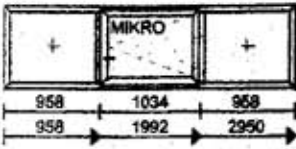

## Poz. nr 7 Okno PCV RU prawe

Gabaryt 850 x 1380

Ilość

2 x

870

870

**Poz. nr 8 Okno PCV RU prawe**

**Gabaryt 870 x 870**

**Ilość**

**3 x**

850

**Poz. nr 9 Okno PCV FIX+RU+FIX**

**Gabaryt 2950 x 850**

**Ilość**

**1 x**

Widok konstrukcji od wewnątrz

Powierzchnia = 43.207 m<sup>2</sup>

Obwód = 85.850 m